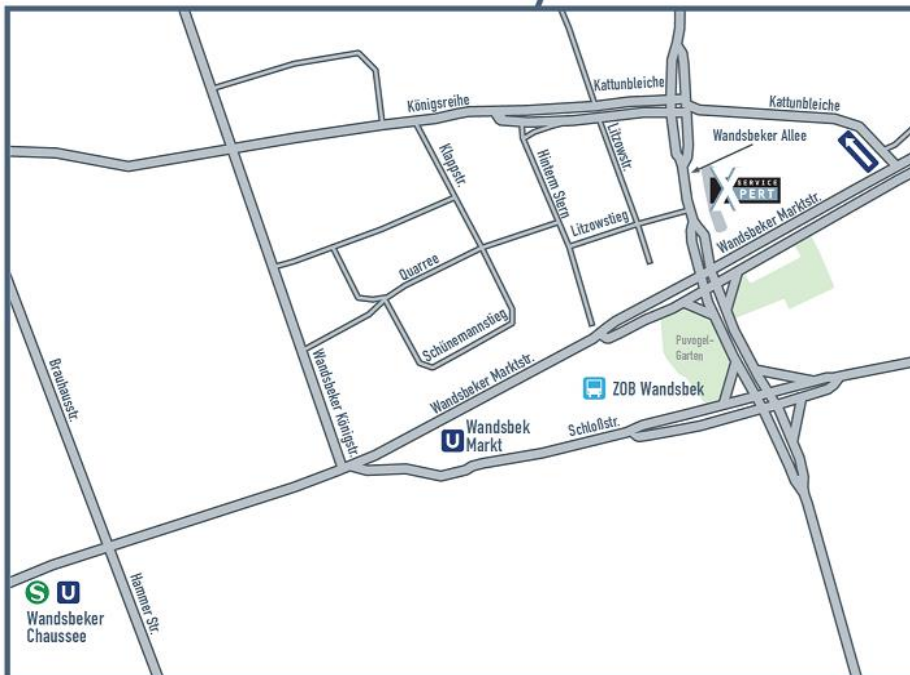

Anfahrtsbeschreibung Standort Hamburg

Der Besucherparkplatz befindet sich an der Rückseite des Gebäudes.

Die Zufahrt erfolgt über die Kattunbleiche Nr. 18 (Einbahnstraße).

Öffentliche Verkehrsmittel ab HBF HH

U-Bahn U1 Richtung Ohlstedt oder Großhansdorf (Framsen/Volksdorf) bis Haltestelle Wandsbek Markt.

Öffentliche Verkehrsmittel Flughafen HH

S-Bahn S1 Richtung Ohlsdorf/Blankenese/Wedel bis Haltestelle Wandsbeker Chaussee. U-Bahn U1 Richtung Ohlstedt oder Großhansdorf (Framsen/Volksdorf) bis Haltestelle Wandsbek Markt.